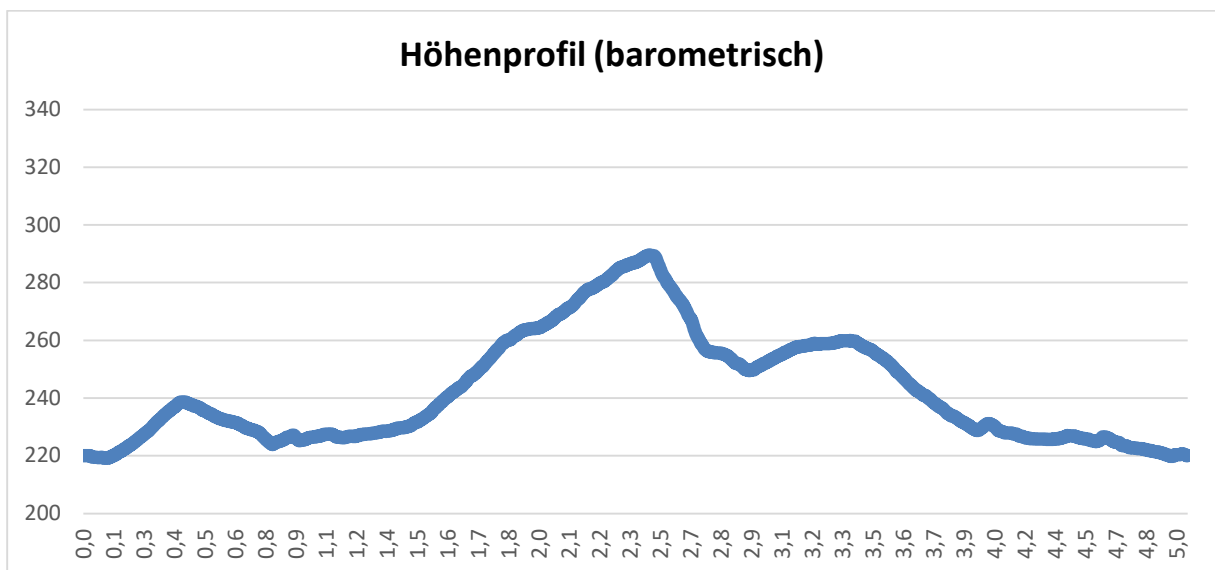

# Ungeheuerlauf Dahn

Länge: 5,0 km, Anstieg: ca. 100 m

Maplibre | © komoot | Map data © OpenStreetMap-Mitwirkende

[www.komoot.de/tour/1104819016](http://www.komoot.de/tour/1104819016)