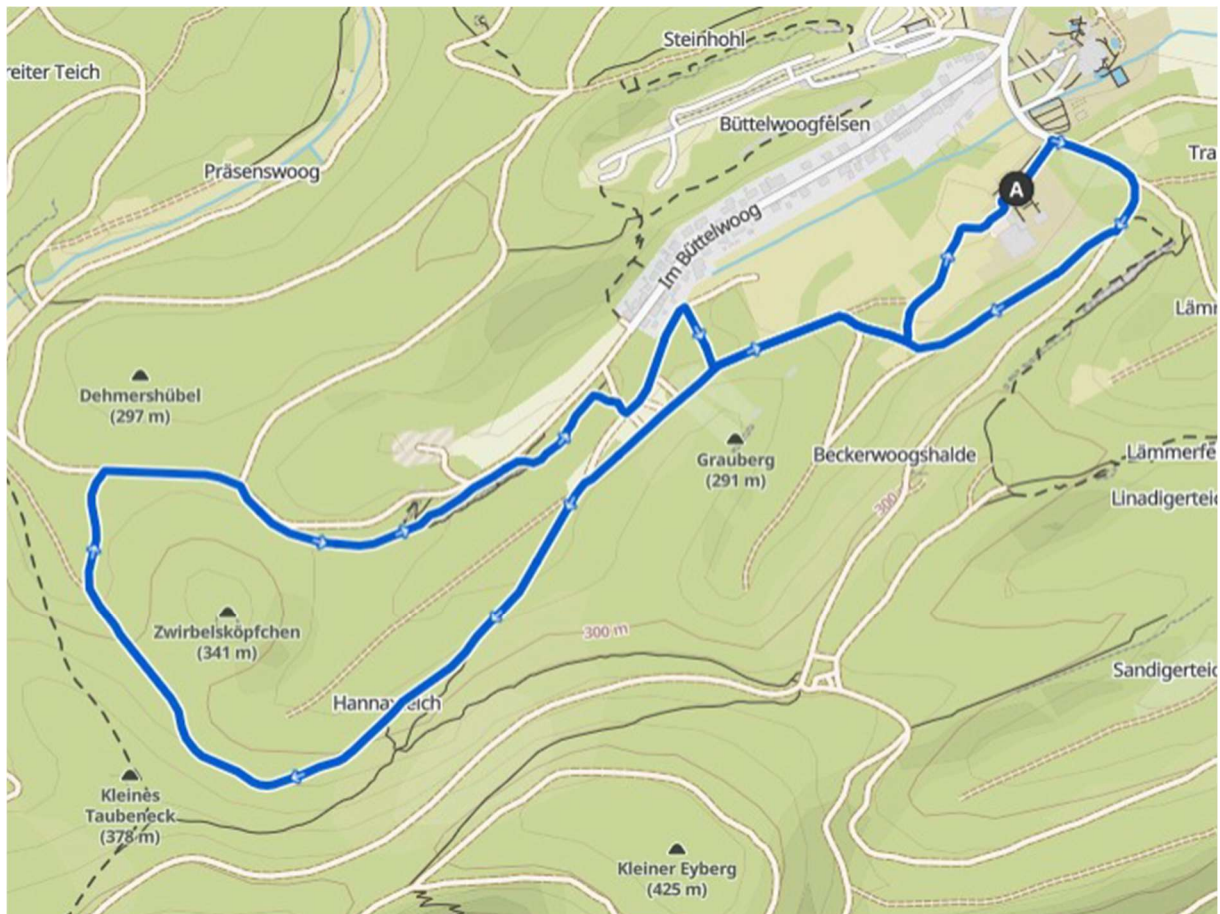

# Ungeheuerlauf Dahn

Länge: 5,0 km, Anstieg: ca. 100 m

Maplibre | © komoot | Map data © OpenStreetMap-Mitwirkende

[www.komoot.de/tour/1104819016](http://www.komoot.de/tour/1104819016)